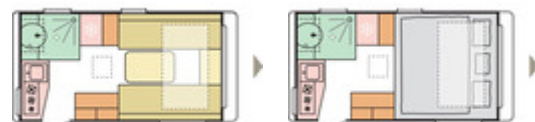

Adria

Action 391 LH

Reisewohnwagen, grosse Sitzgruppe, Heckküche

Baujahr NEU
Schlafplätze 3

Steckbrief

Kategorie Wohnwagen
Typ Wohnwagen
Hersteller Adria
Modell Action 391 LH
Fahrzeugart Neufahrzeug
Farbe weiss

Technische Daten

Gesamtlänge 594 cm
Gesamtbreite 220 cm
Gesamthöhe 254 cm
zul. Gesamtgewicht 1300 kg
Leergewicht (fahrbereit) 1067 kg
Zuladung 233 kg

Ausstattung

Türen 1
Schlafplätze 3
Frischwassertank 45 l
Abwassertank 25 l

Dachhaube
Dachluke
Dusche
Ersatzrad
Gasheizung
Kurbelstützen Heck
Kühlschrank
Vorhänge
Warmwasserboiler
Waschbecken
WC Chemie

Beschreibung

Reisewohnwagen mit Pfiff! Grosses Umbaubett, grosse Sitzgruppe, Heckküche

Paket "Swiss Action"

Ersatzrad, Schmutzfänger hinten, Moskitonetz für Eingangstür, Spülabdeckung / Schneidebrett, Abtropffläche, Abwassertank (25L), Bluetooth Sender

Seitenwände in ABS graphite
Elektrische Fussbodenheizung
Deko-Kissen "Brunello"

Möbelvariante "Noce Cognac"
Polstervariante "Brunello Black"

inkl. Transportkosten Fr. 1'200.--

inkl. Zulassungs- und Ablieferungskosten Fr. 350.--