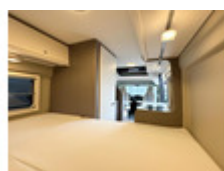

Etrusco

CV 600 DB mit Hubdach

* Vorführfahrzeug * Neupreis CHF 72'870

Baujahr	2025
Kilometerstand	100 km
Schlafplätze	4
Nettopreis	CHF 58'000.-
Listenpreis	CHF 72'870.-

Steckbrief

Kategorie	Wohnmobil
Typ	Kastenwagen
Hersteller	Etrusco
Modell	CV 600 DB mit Hubdach
Basisfahrzeug	Fiat 2,2 l Multi-Jet 103 kW / 140 PS, 6e
Kilometerstand	100 km
Fahrzeugart	Vorführfahrzeug
Zustand	neuwertig
Garantie	siehe Bemerkungen
Farbe	schwarz

Technische Daten

Gesamtlänge	599 cm
Gesamtbreite	205 cm
Gesamthöhe	270 cm
Innenhöhe	190 cm
zul. Gesamtgewicht	3500 kg
Leergewicht (fahrbereit)	3040 kg
Zuladung	460 kg
Anhängerlast	2000 kg

Motor

Kraftstoffart	Diesel
Getriebe	Schaltgetriebe
Hubraum	2200 ccm
Motorleistung	140 PS / 103 kW
Euro-Norm	6.3
Tankinhalt	75 l

Ausstattung

Türen	4
Sitzplätze	4
Schlafplätze	4
Frischwassertank	100 l
Abwassertank	90 l

ABS	Hubdach
Airbag Beifahrer	Klimaanlage
Airbag Fahrer	Kühlschrank
ASR	Navigationssystem
Aufstelldach	Radio DAB
Batterie	Radio UKW
Batterieladegerät	Rückfahrkamera
Bluetooth-Konnektivität	Servolenkung
Dachluke	Sonnenstore
Dusche	Tempomat
el. Fensterheber	Warmwasserboiler
ESP	Waschbecken
Gasheizung	WC Chemie
Gasherd	Zentralverriegelung
Gefrierschrank	Zusatzbatterie
Heckgarage