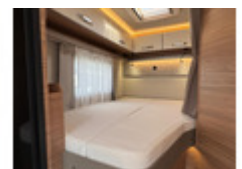

Weinsberg

Caraloft 650 MF

Baujahr	2025
Kilometerstand	550 km
Schlafplätze	2
Nettopreis	CHF 79'000.-
Listenpreis	CHF 97'000.-

Steckbrief

Kategorie	Wohnmobil
Typ	Teilintegriert
Hersteller	Weinsberg
Modell	Caraloft 650 MF
Basisfahrzeug	Ford Transit 2.0l / 155 PS Autom.
Kilometerstand	550 km
Fahrzeugart	Gebrauchtwagen
Zustand	neuwertig
Garantie	siehe Bemerkungen
Farbe	grau

Technische Daten

Gesamtlänge	699 cm
Gesamtbreite	232 cm
Gesamthöhe	275 cm
Innenhöhe	200 cm
zul. Gesamtgewicht	3500 kg
Leergewicht (fahrbereit)	3000 kg
Zuladung	500 kg
Anhängerlast	2000 kg

Motor

Kraftstoffart	Diesel
Getriebe	Automatik
Hubraum	2000 ccm
Motorleistung	155 PS / 114 kW

Beschreibung

Ausstattung:

Mittler-Langnau 1 · 6105 Schachen LU
Tel. +41 41 491 04 14
www.mobil-center.ch

Weinsberg

Caraloft 650 MF

Beschreibung

Ford mit starkem 155 PS Motor
Automatikgetriebe
Anhängerkupplung
Bi-Xenon-Scheinwerfer
Lederausstattung
Nebelscheinwerfer
Klimaanlage
Rückfahrkamera
Naviceiver, Navi mit Apple CarPlay + Android Link
Tempomat
Assistenzpaket:
Frontscheibe beheizbar
Fahrspur-Assistent
Müdigkeitserkennung
Fernlicht-Assistent
Scheinwerfer-Assistenz mit Tag-/Nachtsensor
Notbrems-Assistent
Scheibenwischer mit Regensensor
Styling-Paket
Smart-Paket
Insektenschutztür
Zusatzlautsprecher im Wohnbereich
TRUMA iNet X Master
Isolierhaube Abwassertank, beheizbar
Wasserfiltersystem „bluuwater“
Front- und Seitenscheibenverdunklung
MediKit Gutschein
Seifen- und Spülmittelspender