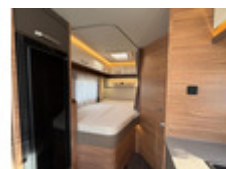

Beschreibung

Ausstattung:

Mittler-Langnau 1 · 6105 Schachen LU
Tel. +41 41 491 04 14
www.mobil-center.ch

Weinsberg

Caraloft 650 MF

Beschreibung

Ford mit starkem 155 PS Motor
Automatikgetriebe
Anhängerkupplung
Bi-Xenon-Scheinwerfer
Lederausstattung
Nebelscheinwerfer
Klimaanlage
Rückfahrkamera
Naviceiver, Navi mit Apple CarPlay + Android Link
Tempomat
Assistenzpaket:
Frontscheibe beheizbar
Fahrspur-Assistent
Müdigkeitserkennung
Fernlicht-Assistent
Scheinwerfer-Assistenz mit Tag-/Nachtsensor
Notbrems-Assistent
Scheibenwischer mit Regensensor
Styling-Paket
Smart-Paket
Insektenschutztür
Zusatzlautsprecher im Wohnbereich
TRUMA iNet X Master
Isolierhaube Abwassertank, beheizbar
Wasserfiltersystem „bluuwater“
Front- und Seitenscheibenverdunklung
MediKit Gutschein
Seifen- und Spülmittelspender