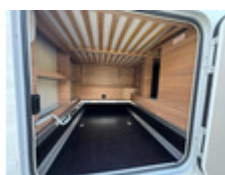

Beschreibung

Ausstattung:

Mittler-Langnau 1 · 6105 Schachen LU
Tel. +41 41 491 04 14
www.mobil-center.ch

Weinsberg

Caraloft 650 MF

Beschreibung

Ford mit starkem 155 PS Motor
Automatikgetriebe
Anhängerkupplung
Bi-Xenon-Scheinwerfer
Lederausstattung
Nebelscheinwerfer
Klimaanlage
Rückfahrkamera
Naviceiver, Navi mit Apple CarPlay + Android Link
Tempomat
Assistenzpaket:
Frontscheibe beheizbar
Fahrspur-Assistent
Müdigkeitserkennung
Fernlicht-Assistent
Scheinwerfer-Assistenz mit Tag-/Nachtsensor
Notbrems-Assistent
Scheibenwischer mit Regensensor
Styling-Paket
Smart-Paket
Insektenschutztür
Zusatzlautsprecher im Wohnbereich
TRUMA iNet X Master
Isolierhaube Abwassertank, beheizbar
Wasserfiltersystem „bluuwater“
Front- und Seitenscheibenverdunklung
MediKit Gutschein
Seifen- und Spülmittelspender